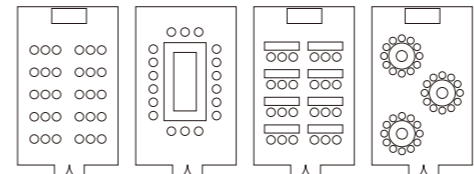

■ナパイヤ各スパン(Ⅰ・Ⅱ・Ⅲ・Ⅳ)

●シアター
スタイル 30名
●口の字
スタイル 18名
●スクール
スタイル 24名
●円卓
スタイル 36名