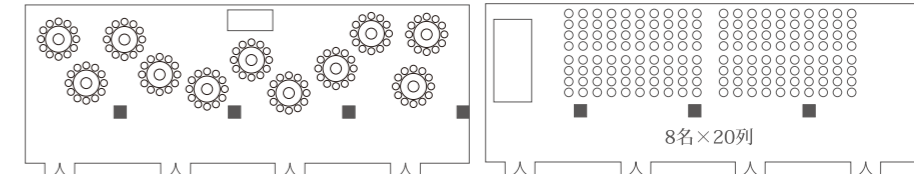

■ナパイヤ全スパン(Ⅰ~Ⅳ)

●円卓スタイル 132名
●シアタースタイル 160名