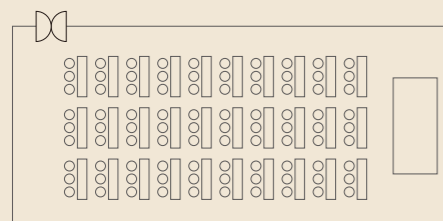

# Banquet / Convention Room Information

バンケット・コンベンション会場のご案内

# ASARI CLASSE HOTEL BANQUET INFORMATION

	角卓	円卓	シアター	口の字	スクール	1時間料金	全日料金
メインダイニング	96	168	180	60	90	30,000	300,000

※上記の料金には、消費税が含まれております。※表記の人数は、全て収容最大人数となります。