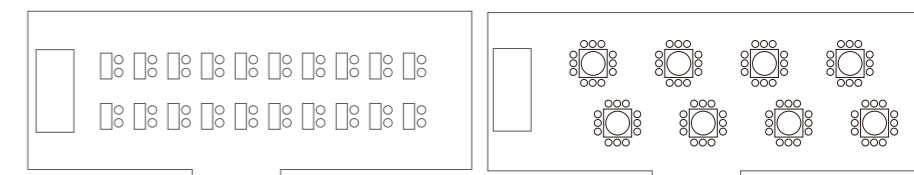

■風雅(Ⅰ+Ⅱ)

《スタイル》

- ●シアタースタイル/講演会・式典・各種集いなど
- ●口の字スタイル/学会・研究会・発表会など
- ●スクールスタイル/学会・研究会・発表会など