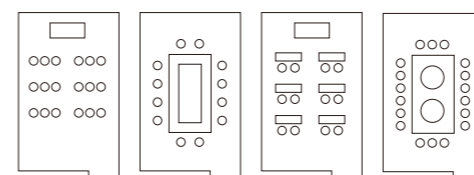

■風雅各スパン(Ⅰ・Ⅲ・Ⅳ)

●シアター
スタイル 18名
●口の字
スタイル 12名
●スクール
スタイル 12名
●口の字
スタイル 18名