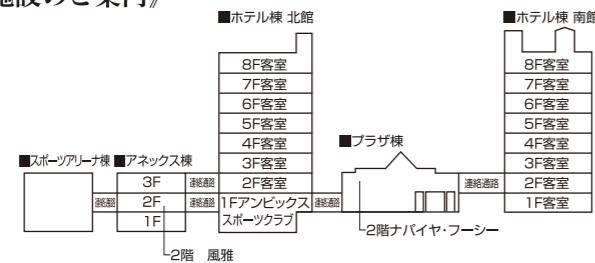

# Convention Option

コンベンションオプション (税込)

- ◎プロジェクター 10,800円
- ◎スクリーン (80インチ) 5,400円・(100インチ) 10,800円
- ◎ワイヤレスマイク(1本) 1,000円
- ◎レーザーポインター(1本) 1,500円
- ◎演台(1台) 2,000円
- ◎ホワイトボード 3,000円
- ◎看板(紙横看板) 60cm×300cm 9,500円
- ◎花束 3,500円～
- ◎会食用卓上花(1卓) 3,000円～

### 《各階施設のご案内》